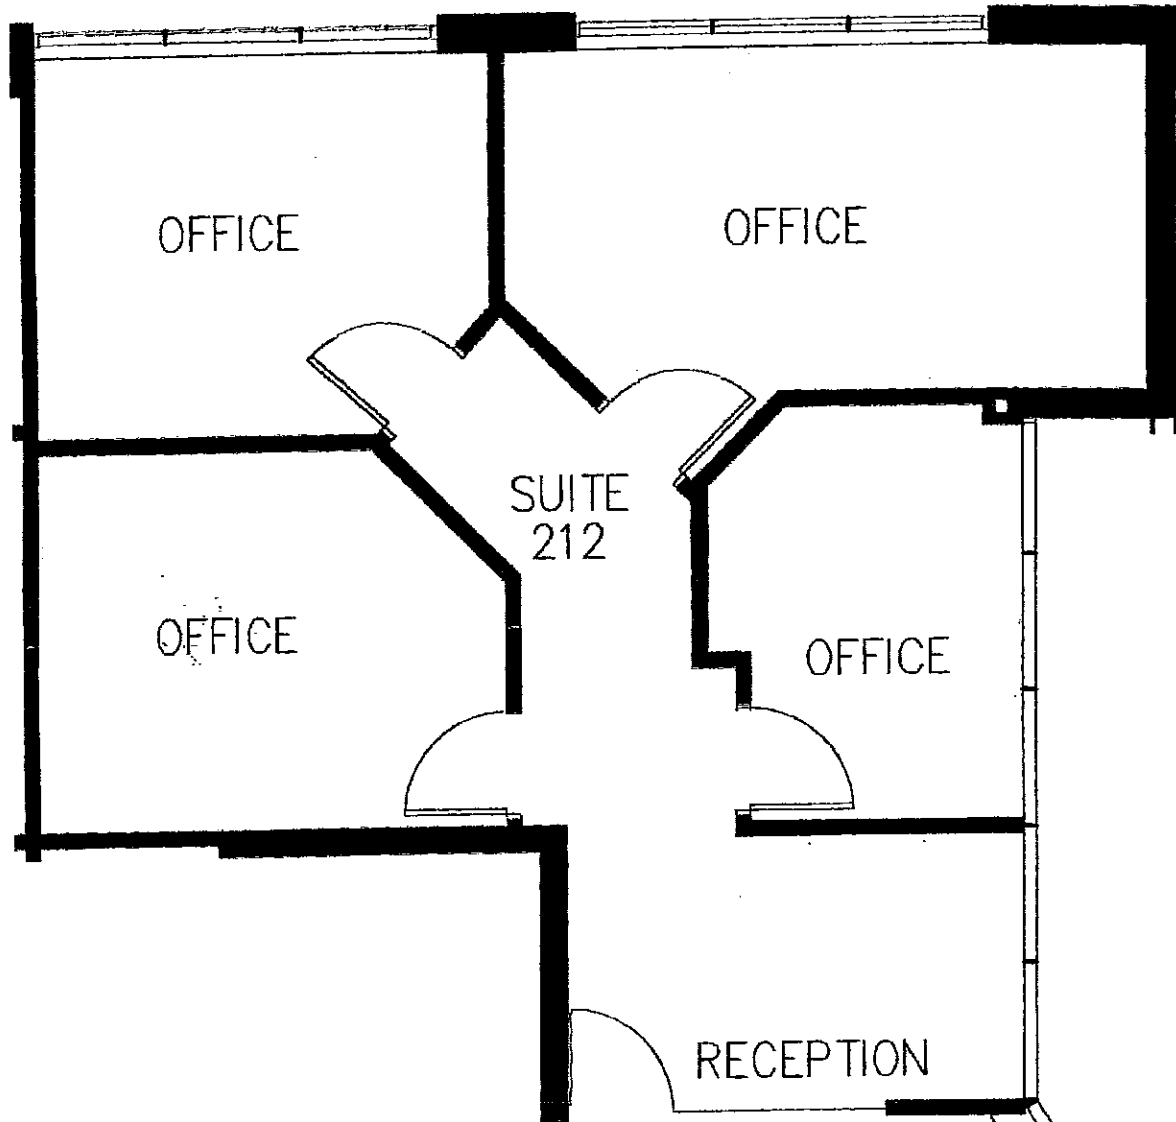

**Airport Business Center  
637 S. 48<sup>th</sup> Street  
Tempe, AZ 85281**

**SUITE: 212  
SQ. FEET: 1016 S.F.  
SCALE: 3/16" = 1'-0"**