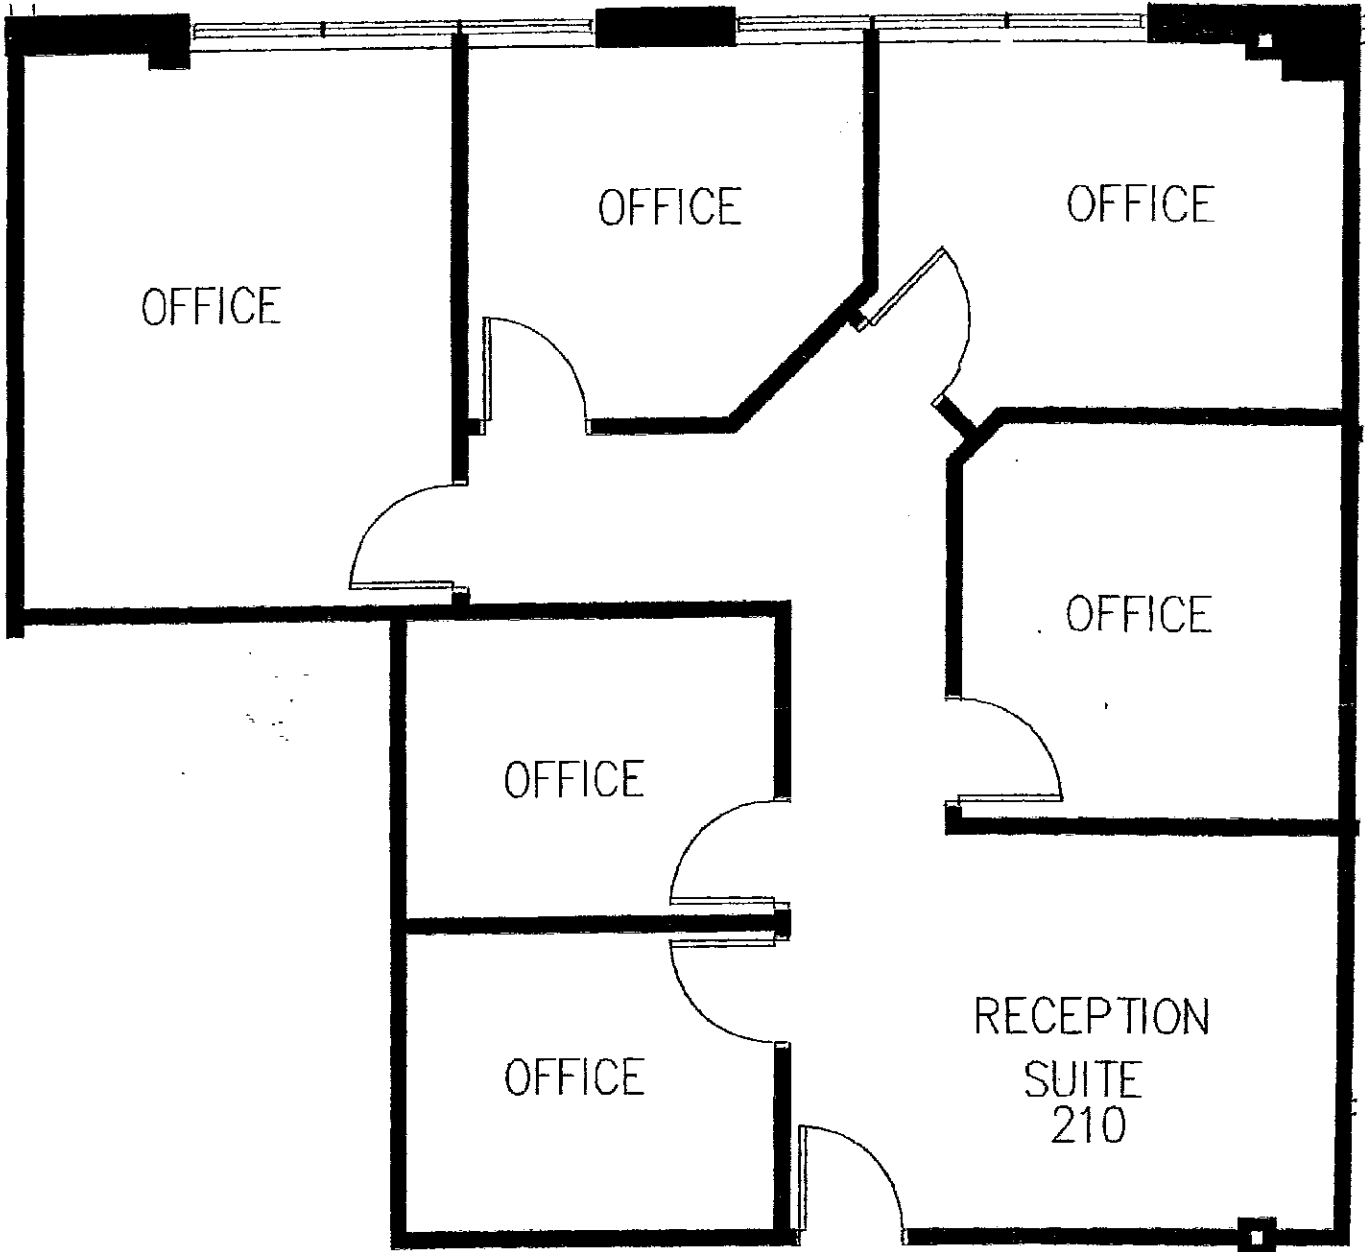

**Airport Business Center**  
**637 S. 48<sup>th</sup> Street**  
**Tempe, AZ 85281**

**SUITE: 210**  
**SQ. FEET: 1412 S.F.**  
**SCALE: 3/16" = 1'-0"**